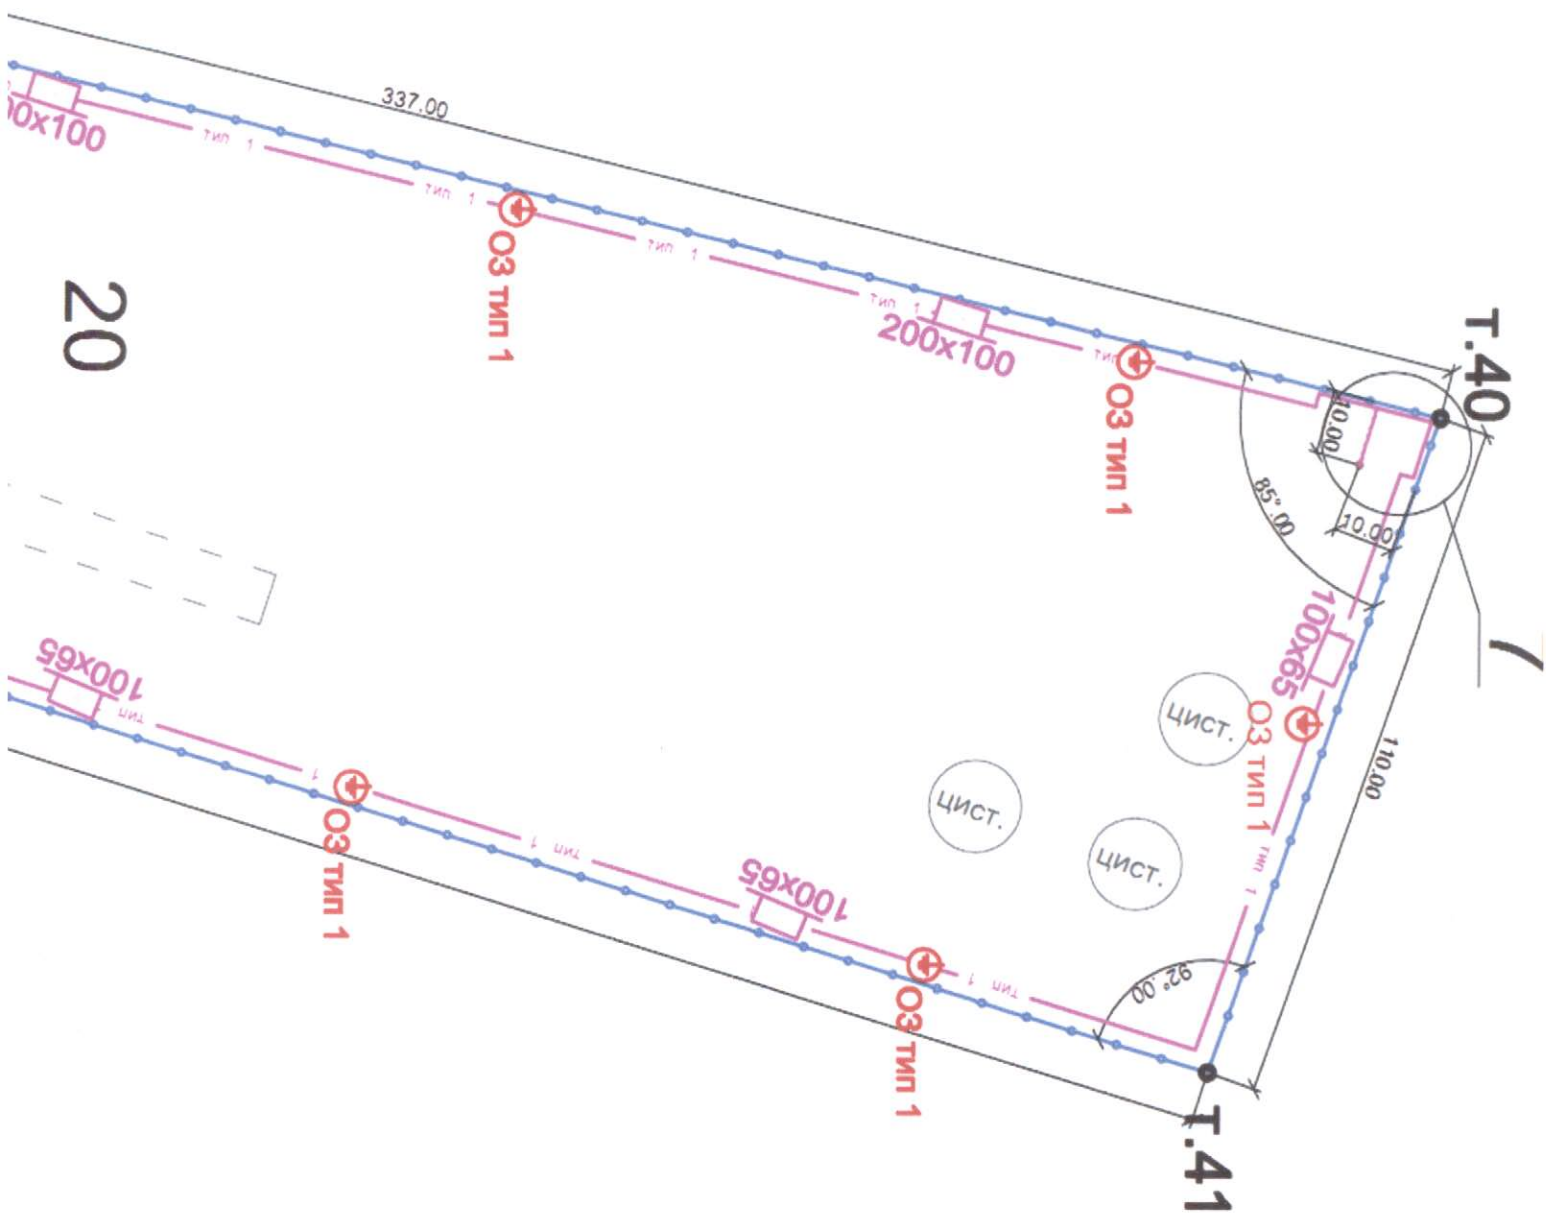

ОГРАЖДЕНИЕ ГСМ АЭРОПОРТ ТИЛИЧКИ

1032 на РСМ - 345 мТ