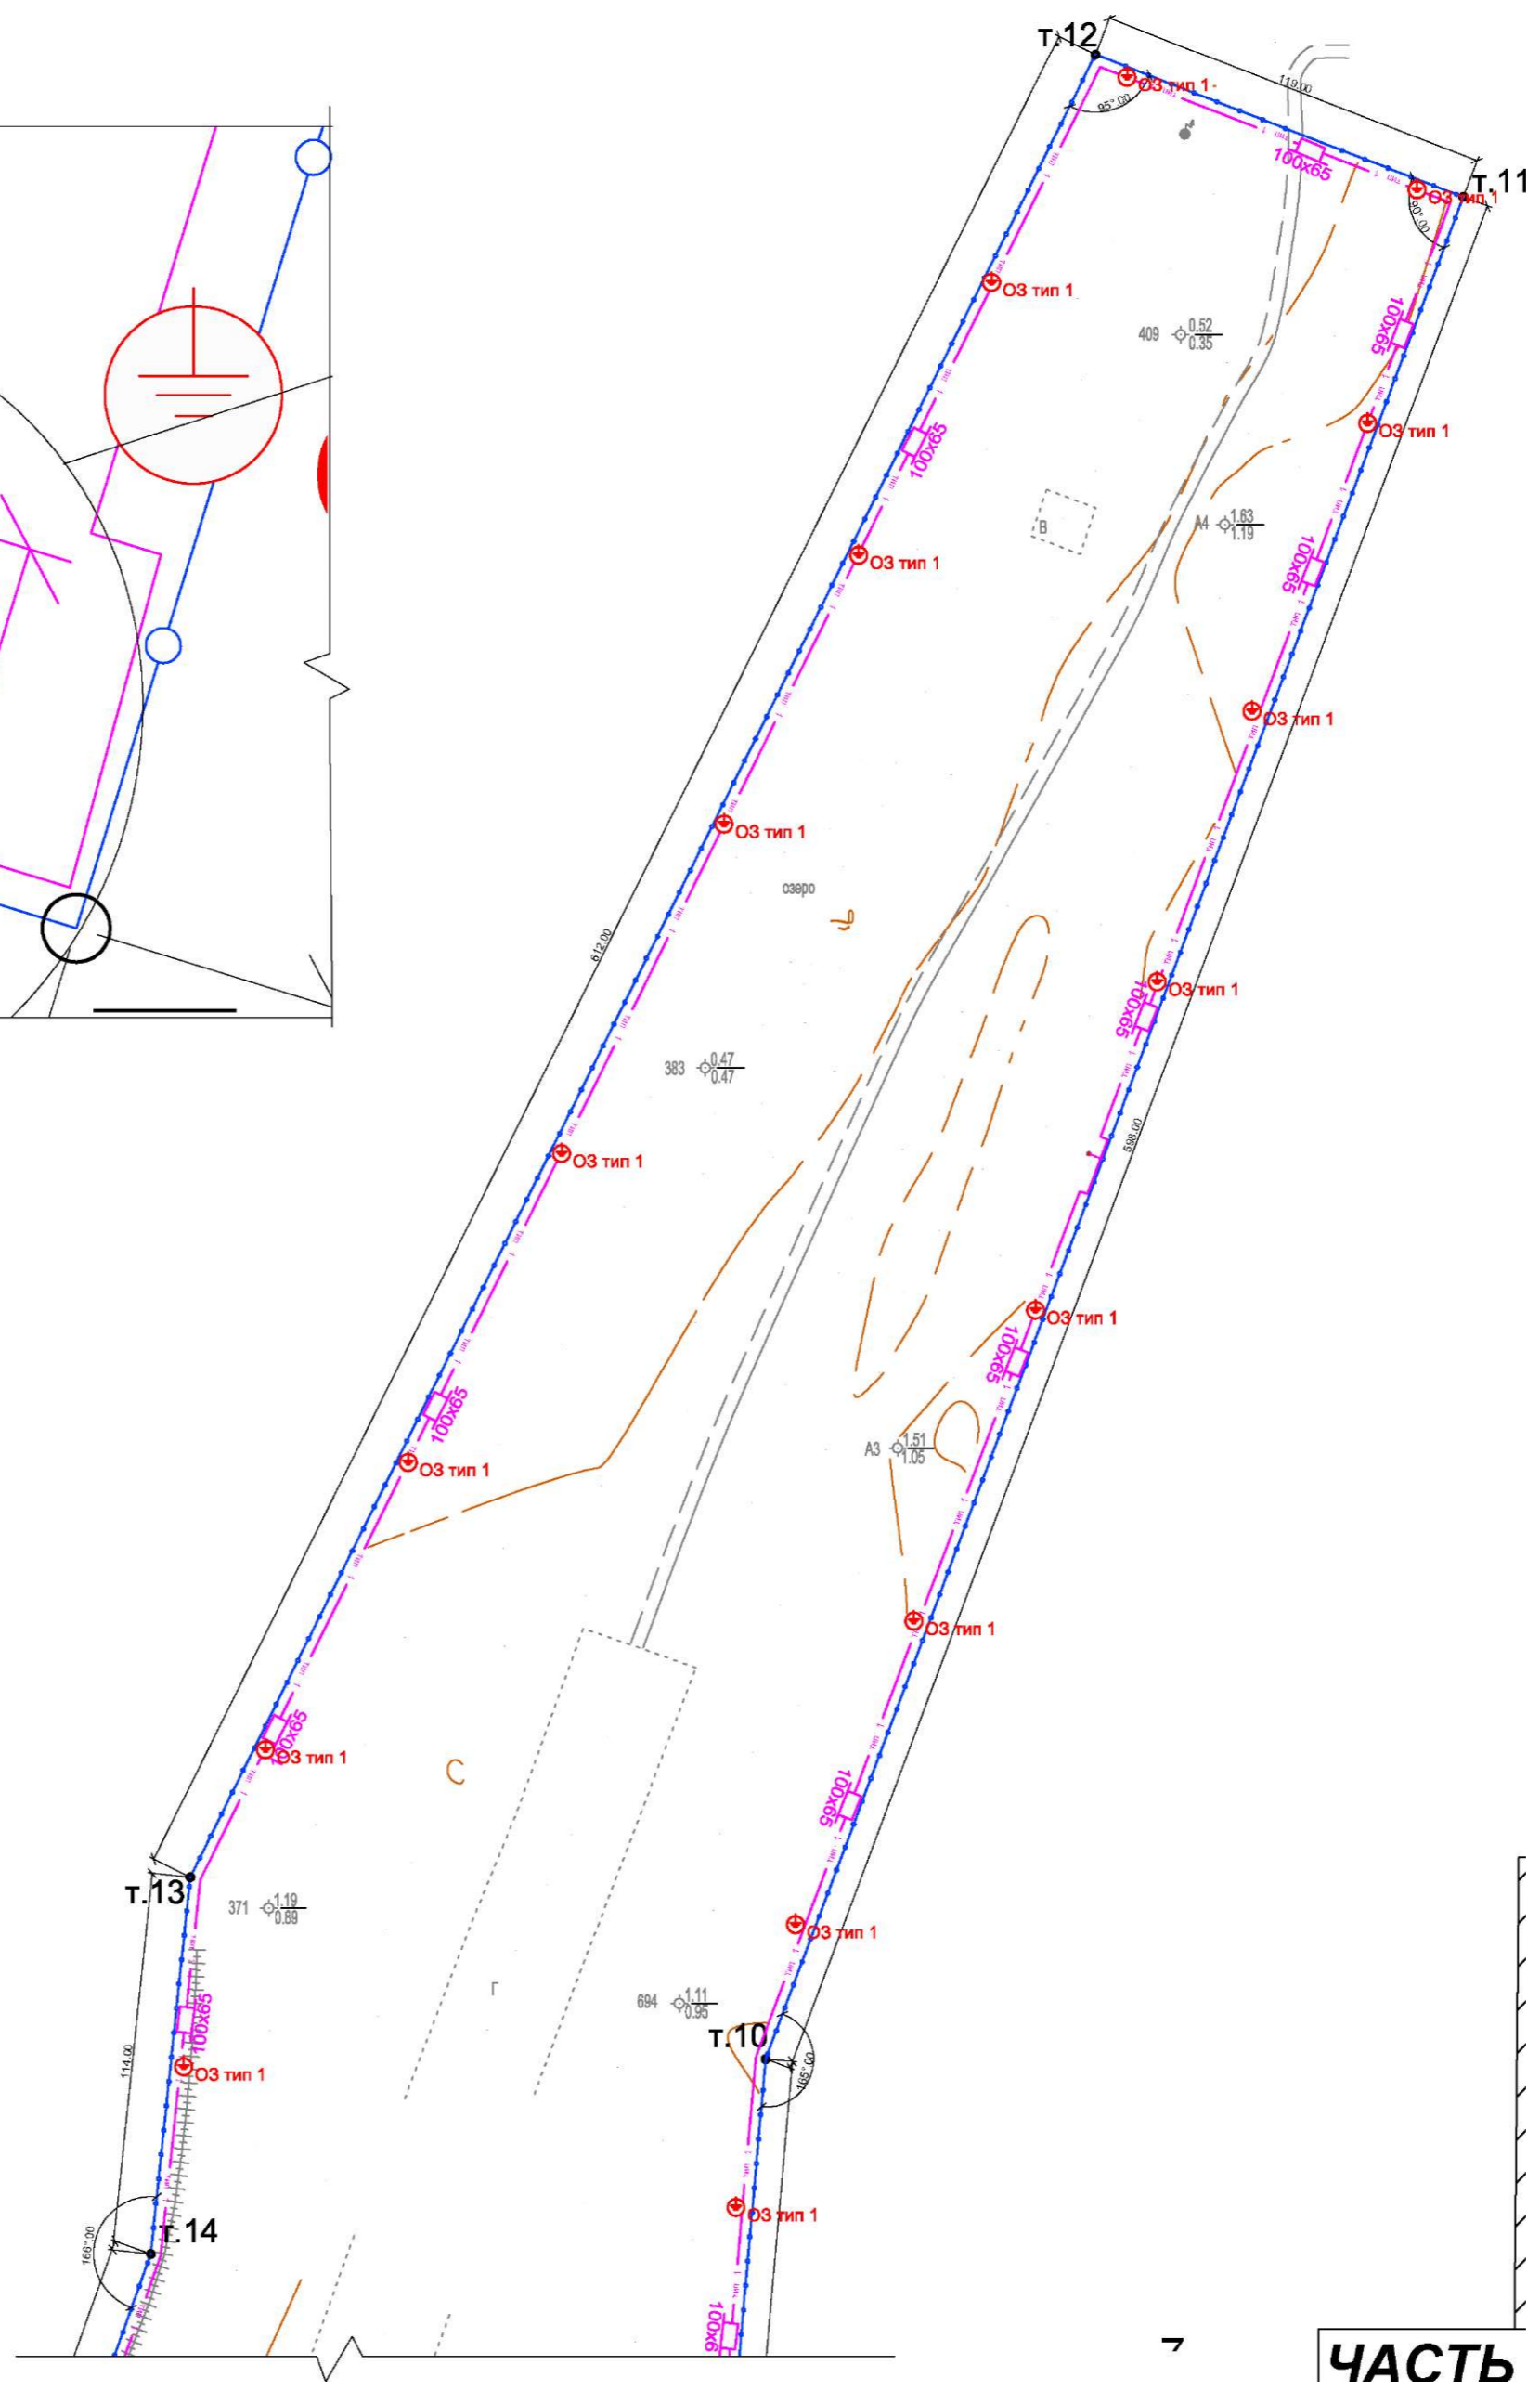

Изм.	Кол.уч.	Лист	№ док.	Подпись	Дата
ГИП	Кузелин				
Разработал	Черных				
Проверил	Кальчук				
Норм. контр.	Корнеева Г.				
Утвердил	Дворянов				

427-02-11-ИС.Р02
 ФКП "Аэропорты Камчатки"
 филиал "Аэропорт Тиличики"
 Стадия Лист Листов
Инженерное ограждение периметра
 Кабельные магистрали, инженерные сооружения на генеральном плане объекта. Часть 2
 ЗАО "НПП ИСТА-Системс"

1:2000

ЧАСТЬ 1

1:2000

427-02-11-ИС.Р03					
ФКП "Аэропорты Камчатки" филиал "Аэропорт Тилички"					
Изм.	Кол.уч	Лист	N док.	Подпись	Дата
ГИП	Кувелин	&	1		
Разработал	Черных				
Проверил	Кальчук				
Норм. контр.	Корнеева Г.				
Утвердил	Дворянов				
Инженерное ограждение периметра				Стадия	Лист
				П	1
Кабельные магистрали, инженерные сооружения на генеральном плане объекта. Часть 3				ЗАО "НПП "ИСТА-Системс"	