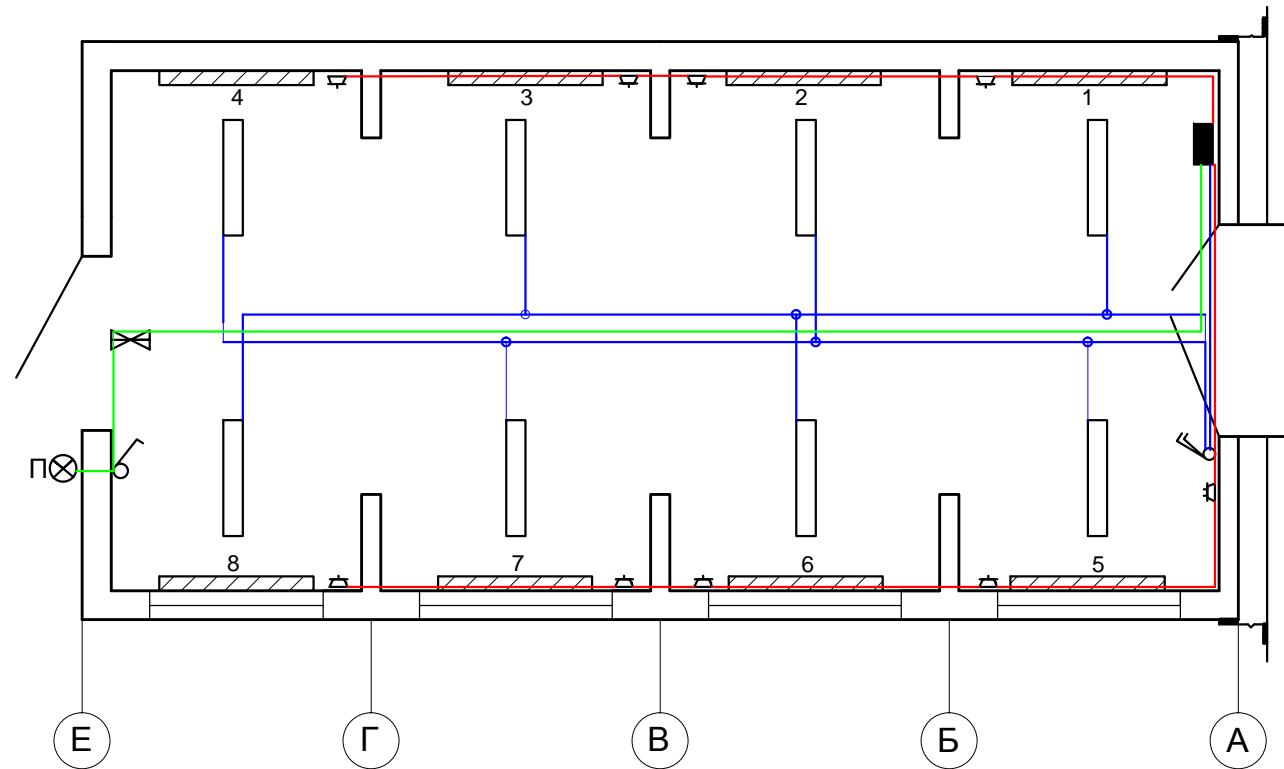

Примечания:

- ⌘ Светильник аварийного освещения БС-943-2*8 - 1 шт.
 - ⌘ Розетка двухместная с заземляющим контактом - 1 шт.
 - ⌘ Розетка одноместная с заземляющим контактом - 8 шт.
 - ▬ Панель LED 40W 1195 *295 (PX-PBD-30120) - 12 шт.
 - Щит учетно-распределительный ЩРУн 3/12 - 1 шт.
 - ▨ Электрообогреватель типа ENSTO Beta 700Вт - 8 шт.
 - ⊗П Светодиодный светильник ССПН -54-1-10 - 1 шт.
 - ⌘ Выключатель одноклавишный для открытого монтажа - 1 шт.
 - ⌘ Выключатель двухклавишный для открытого монтажа - 1 шт.
- Корбка распаячная - 16шт.
 Кабель-канал 40*25 - 63м.
 Кабель ВВГ нг 5*2,5мм² - 30м.
 Кбель ВВГ нг 3*2,5мм² 16м.
 Кабель ВВГ нг 4*2,5мм² - 28м.
 Прибор учета НЕВА 303 1SO 5(50)
 А - 1шт.

Здание
аэровокзала

Лист	Схема электрооборудования накопителя контейнерного типа	Тилички	Аэропорт
6			