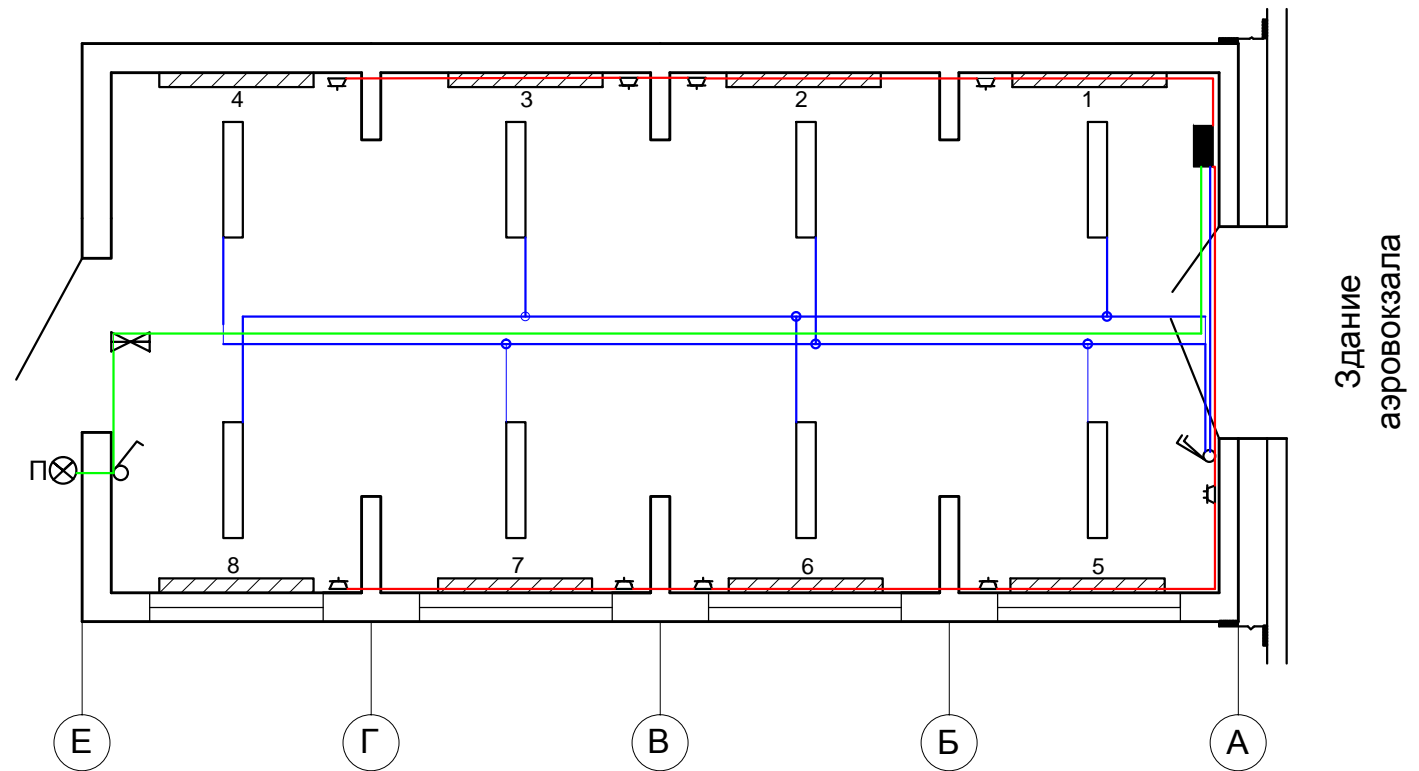

Примечания:

⌘ Светильник аварийного освещения БС-943-2*8 - 1шт.

⌘ Розетка двухместная с заземляющим контактом - 1шт.

⌘ Розетка одноместная с заземляющим контактом - 8шт.

▭ Панель LED 40W 1195 *295 (PX-PBD-30120) - 12шт.

■ Щит учетно-распределительный ЩРУн 3/12 - 1шт.

▨ Электрообогреватель типа ENSTO Beta 700Вт - 8шт.

⊗П Светодиодный светильник ССПН -54-1-10 - 1шт.

⌘ Выключатель одноклавишный для открытого монтажа - 1шт.

⌘ Выключатель двухклавишный для открытого монтажа - 1шт.

Корбка распаячная - 16шт.

Кабель-канал 40*25 - 63м.

Кабель ВВГ нг 5*2,5мм² - 30м.

Кабель ВВГ нг 3*2,5мм² - 16м.

Кабель ВВГ нг 4*2,5мм² - 28м.

Прибор учета НЕВА 303 ISO 5(50)

А - 1шт.

Лист	Схема электрооборудования накопителя модульного типа	Тилички	Аэропорт
6